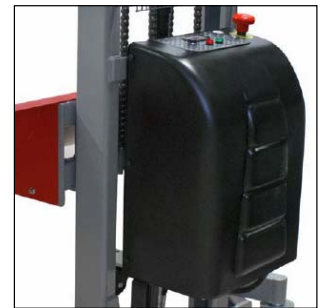

RollMAX e-Lifter

450 kg
max.
Rollen-Gewicht

500 cm
max.
Rollen-Länge

50 cm
max.
Rollen-Ø

12 cm
Höhe der
vorderen Räder

138 cm
max.
Hubhöhe

Elektrischer Rollen-Lifter • Hub elektrisch •

Der Rollenlifter für schwere Rollen mit großem Durchmesser!
Verwenden Sie den RollMAX e-Lifter, um Rückenverletzungen zu vermeiden und mühelos allein Medienrollen in Ihre Maschinen zu laden. Dieser Lifter funktioniert ganz einfach, nur durch Drücken der Auf-/Ab-Steuerung können Sie problemlos Rollen bis zu einer Länge von 500 cm und 450 kg auf die gewünschte Höhe anheben oder absenken.

Vorteile des RollMAX e-Lifter auf einen Blick:

- Große Ablageschale für Rollen mit großem Durchmesser.
- Nylonbänder zur Sicherung der Rolle
- Multidirektionale Räder, damit Sie durch Standardtüren fahren können
- Schwerlasträder, die Hinterräder verfügen über Bremsen, um das Aufrollen der Medien auf der Rampe zu erleichtern.
- Batteriekapazität: 54 Zyklen • Batterieanzeige • Eingebautes Ladegerät
- Abmessungen: (H x B x T) 1.560mm x 1.200mm x 900mm, Gewicht: 166 kg
- CE-zertifiziert