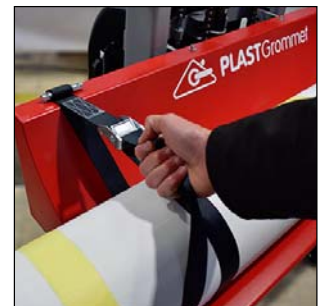

RollMAX e-Lifter

450 kg
max.
Rollen-Gewicht

500 cm
max.
Rollen-Länge

50 cm
max.
Rollen-Ø

12 cm
Höhe der
vorderen Räder

138 cm
max.
Hubhöhe

Elektrischer Rollen-Lifter • Hub elektrisch •

Der Rollenlifter für schwere Rollen mit großem Durchmesser!
Verwenden Sie den RollMAX e-Lifter, um Rückenverletzungen zu vermeiden und mühelos allein Medienrollen in Ihre Maschinen zu laden. Dieser Lifter funktioniert ganz einfach, nur durch Drücken der Auf-/Ab-Steuerung können Sie problemlos Rollen bis zu einer Länge von 500 cm und 450 kg auf die gewünschte Höhe anheben oder absenken.

Vorteile des RollMAX e-Lifter auf einen Blick:

- Große Ablageschale für Rollen mit großem Durchmesser.
- Nylonbänder zur Sicherung der Rolle
- Multidirektionale Räder, damit Sie durch Standardtüren fahren können
- Schwerlasträder, die Hinterräder verfügen über Bremsen, um das Aufrollen der Medien auf der Rampe zu erleichtern.
- Batteriekapazität: 54 Zyklen • Batterieanzeige • Eingebautes Ladegerät
- Abmessungen: (H x B x T) 1.560mm x 1.200mm x 900mm, Gewicht: 166 kg
- CE-zertifiziert