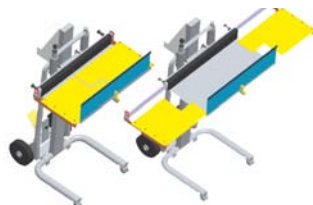

easyTM transporter swiss quality

Mit dem EasyTransporter erreichen Sie ein rüchenschonendes Be- und Entladen für Rollen bis zu maximal 120 kg und bis zu einer Beladungshöhe von 110 cm. Das Transportieren erfolgt selbst durch Gänge und Türen von 80 cm dank der 360° schwenkbaren Rollen spielend. Durch die großen Räder ist er auch für das Transportieren auf unebenem Boden und über Stufen geeignet.

Besondere Eigenschaften:

- 360° schwenkbare Rollen
- große Ladefläche
- Beladung bis zu 110 cm Höhe
- große Räder
- mit Easy Transporter Long Kit für Rollen bis zu 2,20 m
- geräuscharme Winde
- Handkurbel
- Feststellbremse auf beiden Hinterrädern

Technische Daten	Easy Transporter
maximale Gewichtsbelastung	120 kg
Größe	90 x 80 x 140 cm
Rollen	360° schwenkbar
Verpackungsgewicht	54 kg

Mit dem Easy Transporter Long Kit können Sie eine optionale Verlängerung der Ladefläche erreichen und somit Rollen mit bis zu einer Länge von 2,20 m transportieren.

Technische Daten	Easy Transporter Long Kit
maximale Gewichtsbelastung	120 kg
Größe	87 x 50 x 17 cm
Verpackungsgewicht	15 kg